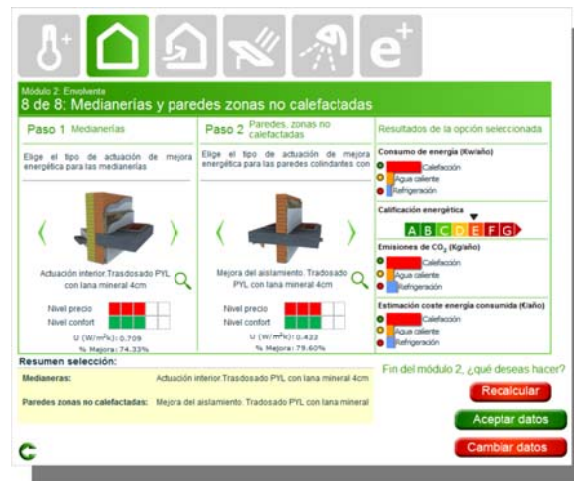

# FORMACIÓN

**Innovación en el sector:  
Jornadas con fabricantes**

Formación en **nuevos materiales** y **últimas tendencias** constructivas en **rehabilitación** y **construcción Sostenible**:

- **Jornadas gratuitas.**
- Carácter **práctico.**
- **Demostraciones** de **correcta puesta en obra** de materiales.
- Dirigidas a **perfil técnico** y **personal de ejecución.**

# FORMACIÓN

Recursos formativos:  
Aplicaciones online

Levantamiento  
y replanteo

Eficiencia energética  
en rehabilitación de  
edificios

APP de buenas  
prácticas en  
rehabilitación  
energética