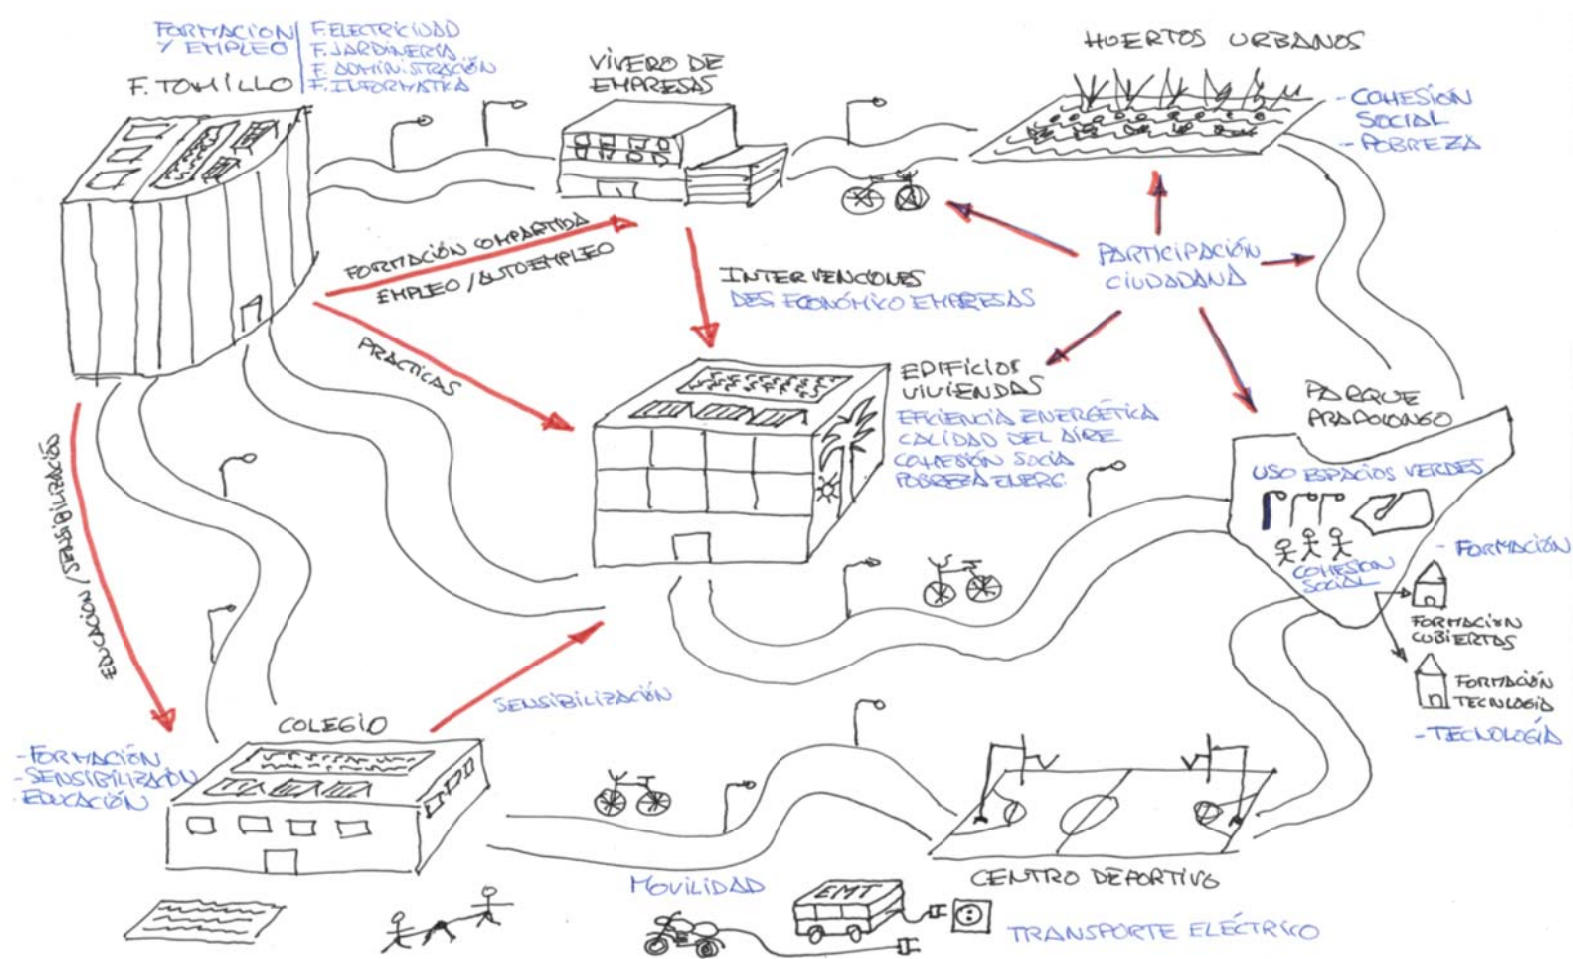

BARRIOS SOSTENIBLES

Fundación TOMILLO

Juan Kindelan Rosales

20.000.000 Empleos verdes

- Empleo Joven
- Eficiencia Energética
- Pobreza Energética
- Ciudad Sostenible

EL BARRIO: espacio de

EFICIENCIA ENERGÉTICA EN EL HOGAR:

- 120 Viviendas de Usera intervenidas
- 80 Jóvenes en dificultad aprendiendo y enseñando

CUBIERTAS VEGETALES:

- 200 m² de cubiertas vegetales instaladas en Usera
- 51 jóvenes formados

SENSIBILIZACIÓN

ACTIVACIÓN CIUDADANA

PROYECTO DE IMPACTO COLECTIVO:

MODELIZACIÓN Y TRANSFERENCIA: ESCALABILIDAD

<http://barriosostenibles.org/>